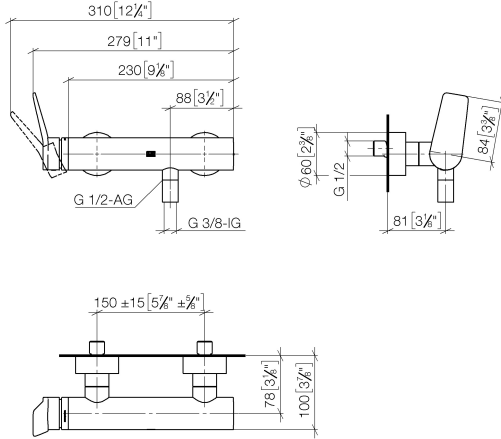

33 300 845

- Brauseabgang 3/8"
- Schubrosetten Ø 60 mm
- Anschluss 1/2"
- Stichmaß 150 mm ± 15 mm

Eigensicher gegen Rückfließen.

	Dark Platinum gebürstet	33 300 845-99
	Chrom	33 300 845-00
	Platin gebürstet	33 300 845-06
	Dark Chrome	33 300 845-19
	Schwarz matt	33 300 845-33
	Chrom gebürstet	33 300 845-93

33 300 845

mm [inches]

Durchflussdiagramm

Zertifikate

LGA_9602.

33 300 845

Ersatzteile für die
anderen
Oberflächenvarianten
finden Sie hier:
Chrom