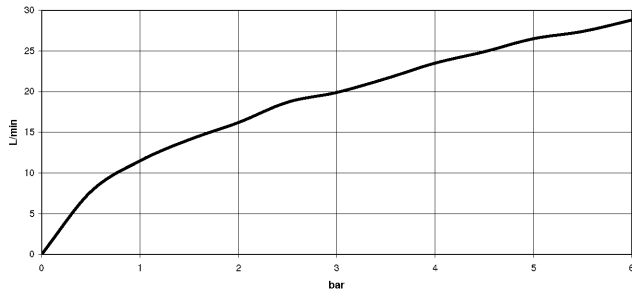

33 300 845

- Brauseabgang 3/8"
- Schubrosetten Ø 60 mm
- Anschluss 1/2"
- Stichmaß 150 mm ± 15 mm

Eigensicher gegen Rückfließen.

	Dark Platinum gebürstet	33 300 845-99
	Chrom	33 300 845-00
	Platin gebürstet	33 300 845-06
	Dark Chrome	33 300 845-19
	Schwarz matt	33 300 845-33
	Chrom gebürstet	33 300 845-93

33 300 845

mm [inches]

Durchflussdiagramm

Zertifikate

LGA_9602.

33 300 845

Ersatzteile für die
anderen
Oberflächenvarianten
finden Sie hier:
Chrom